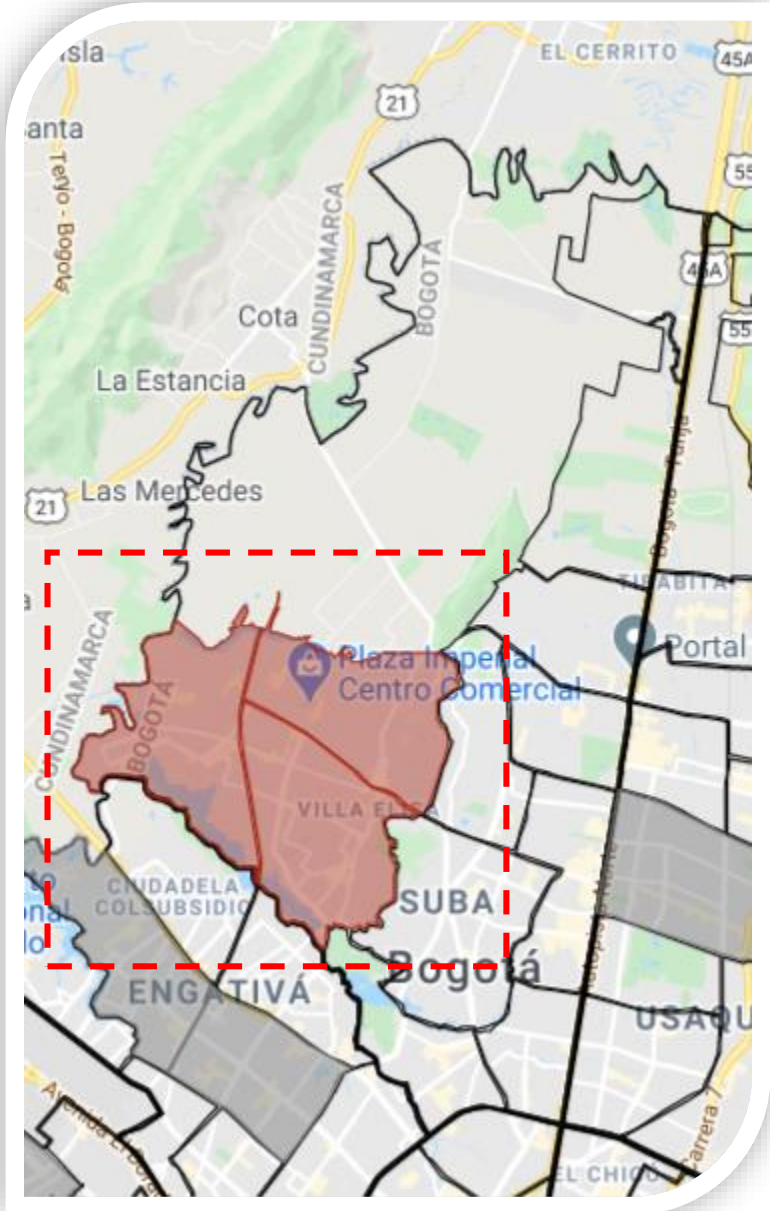

# CARTOGRAFÍAS CIERRE POR UPZ

27 de Enero de 2021

# LOCALIDAD: SUBA

- UPZ Tibabuyes
- UPZ Suba
- UPZ El Rincón

BARRIOS UPZ TIBABUYES
Atenas
Berlín
Bilbao
Cañiza I,II y III
Carolina II Y III
El Cedro
Compartir
La Gaitana
La Isabela
Lisboa
Los Nogales De Tibabuyes
Miramar
Nueva Tibabuyes
Nuevo Corinto Sector E
Prados De Santa Barbara
Rincón De Boyacá
Sabana De Tibabuyes
San Carlos De Suba
San Carlos De Tibabuyes
San Pedro De Tibabuyes
Santa Cecilia
Santa Rita
Tibabuyes Universal
Toscana
Vereda Suba Rincón
Vereda Tibabuyes
Verona
Villa Cindy
Villa De Las Flores
Villa Gloria
Villa Gloria I

El Rincón De Las Margaritas
-----------------------------

La Sonora
-----------

Las Margarita
---------------

Lisboa
--------

Los Cedros
------------

Los Cedros Oriental
---------------------

Montearroyo
-------------

Nueva Autopista
-----------------

Nuevo Country
---------------

Sierras Del Moral Del Nogal
-----------------------------