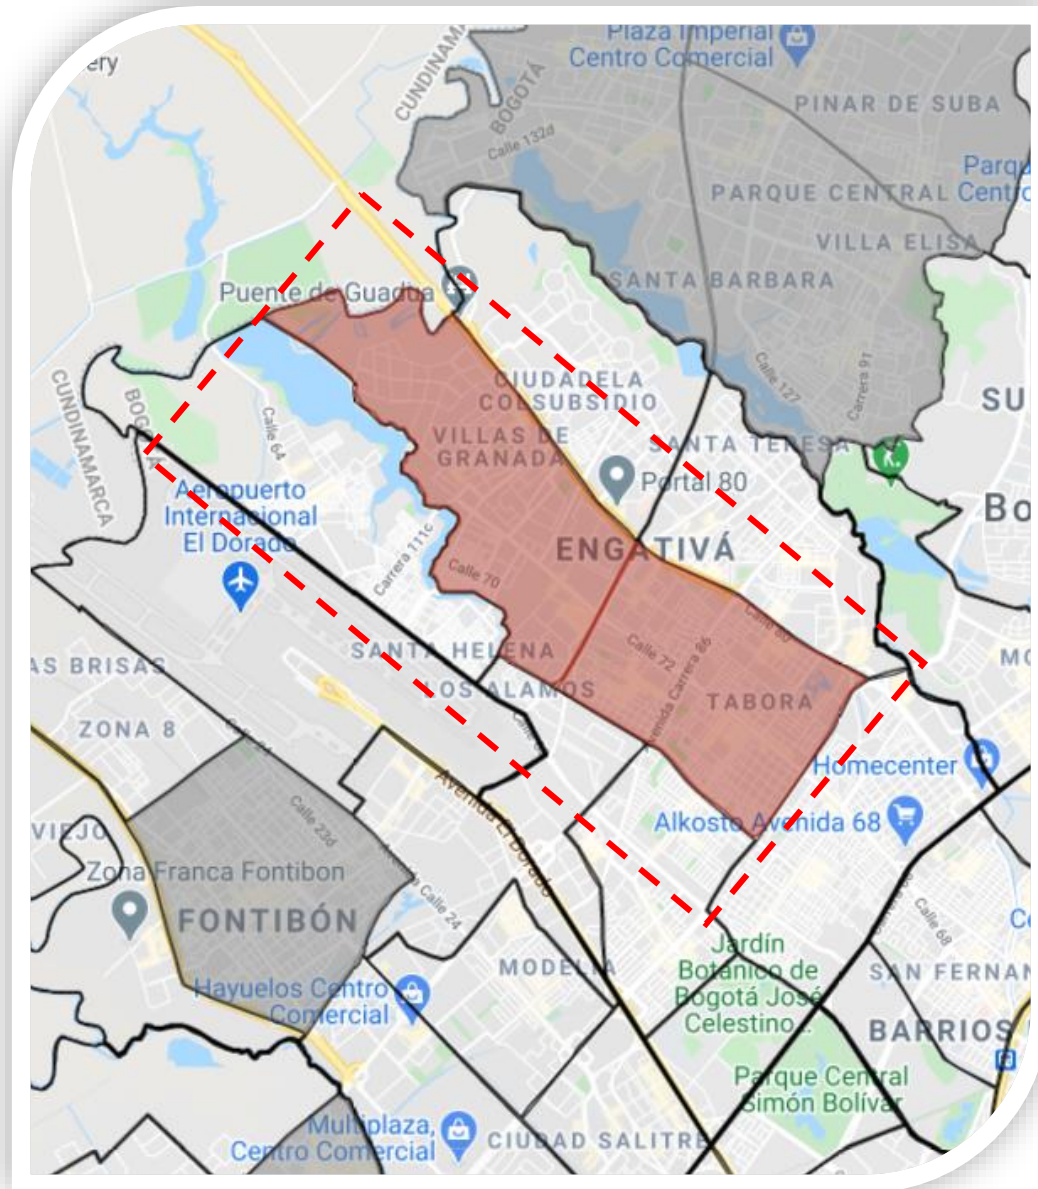

LOCALIDAD: ENGATIVÁ

UPZ Garcés Navas
UPZ Boyacá Real