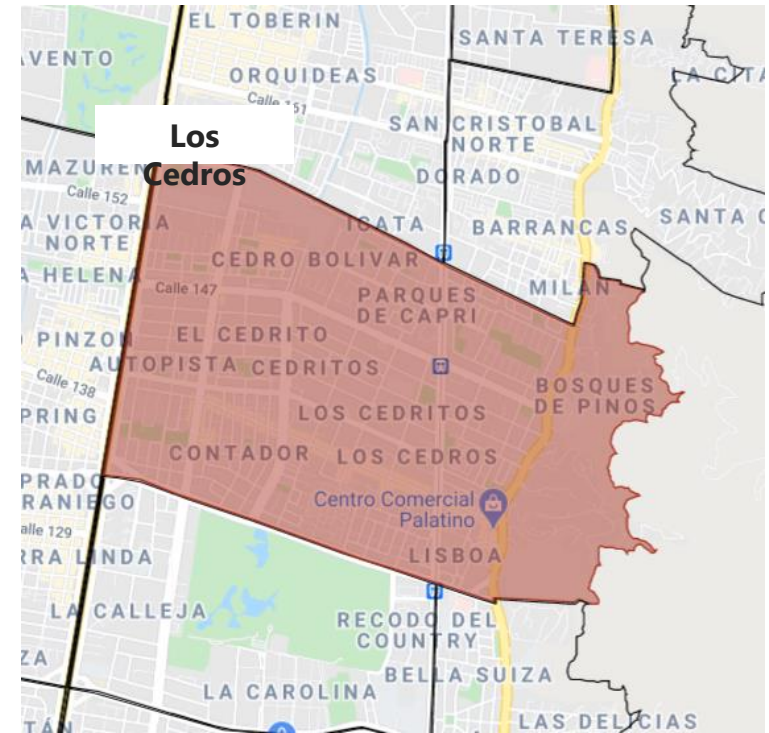

LOCALIDAD: USAQUÉN

UPZ Los Cedros