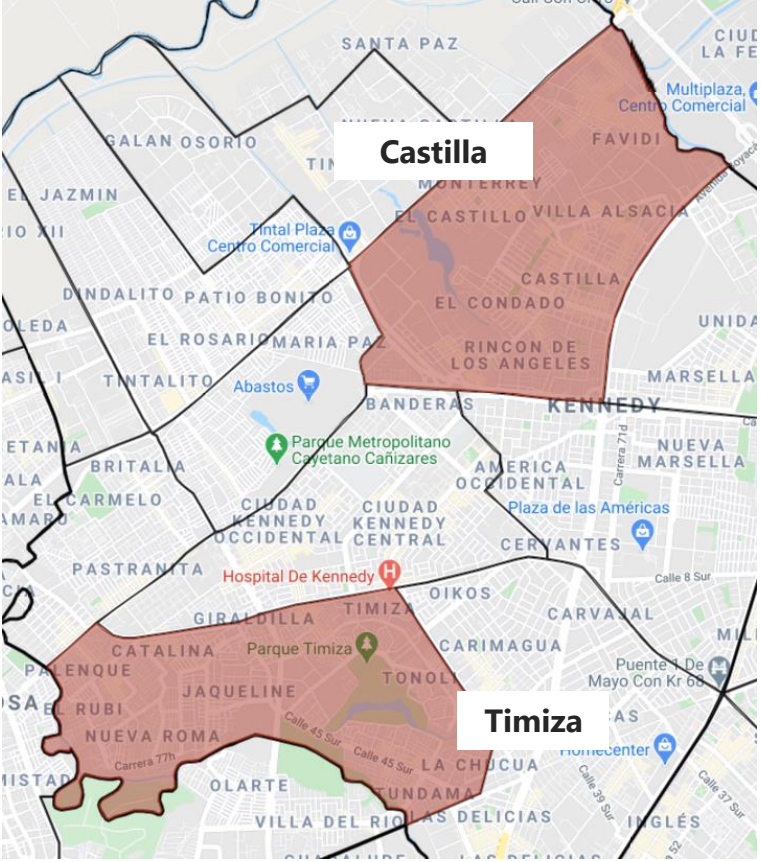

<b>BARRIOS UPZ BOYACÁ REAL</b>
Boyacá
El Carmelo
El Refugio
Florencia
Florida Blanca
La Almería
La Granja
La Soledad Norte
Los Pinos Florencia
Maratu
Paris
Santa Helenita
Santa Maria Del Lago
Santa Rosita
Tabora
Veracruz
Zarzamora

# LOCALIDAD: FONTIBÓN

UPZ Fontibón

**BARRIOS UPZ FONTIBÓN**

Arabia	Fontibón Centro
Atahualpa	La Cabana
Bahía Solano	La Giralda
Batavia	La Laguna
Belén	Las Flores
Betania	Palestina
Centenario	Rincón Santo
Cofradía	Salamanca
El Carmen	San Pedro Los Robles
El Cuco	Torcoroma
El Cuco (La Estancia)	Unidad Residencial Montecarlo
El Guadual	Valle Verde
El Jordán	Veracruz
El Pedregal	Versalles
El Rubí	Villa Beatriz
El Tapete	Villa Carmenza
Ferrocaja	Villemar
Flandes	

# LOCALIDAD: KENNEDY

UPZ Castilla  
UPZ Timizal

<b>BARRIOS UPZ CASTILLA</b>	
Aloha Sector Norte	Oviedo
Agrupacion De Vivienda Pio Xii	Pio XII
Andalucía	San José Occidental
Andalucía II Sector	San Juan Del Castillo
Bavaria Techo II Sector I Y II	Santa Catalina Sector I Y II
Bosques De Castilla	Santa Cecilia
Ciudad Don Bosco	Urb. Castilla
Ciudad Favidi	Urb. Castilla Los Madriles
Ciudad Techo 1	Urbanización Bavaria
El Castillo	Urbanización Castilla La Nueva
El Condado De La Paz	Urbanización Castilla Los Mandriles
El Portal De Las Ámericas	Urbanización Castilla Real
El Rincón De Castilla	Urbanización Castilla Reservado
El Rincón De Los Angeles	Urbanización Catania
El Tintal	Urbanización Catania Castilla
El Vergel	Urbanización Pio XII
El Vergel Lote 4	Urbanización Pio XII
El Vergel Occidental	Valladolid
Lagos De Castilla	Villa Alsacia
Las Dos Avenidas I Etapa	Villa Castilla
Las Dos Avenidas II Etapa	Villa Galante
Monterrey	Villa Liliana
Multifamiliares El Ferrol	Villa Mariana
Nuestra Señora De La Paz	Visión De Colombia
Osorio	