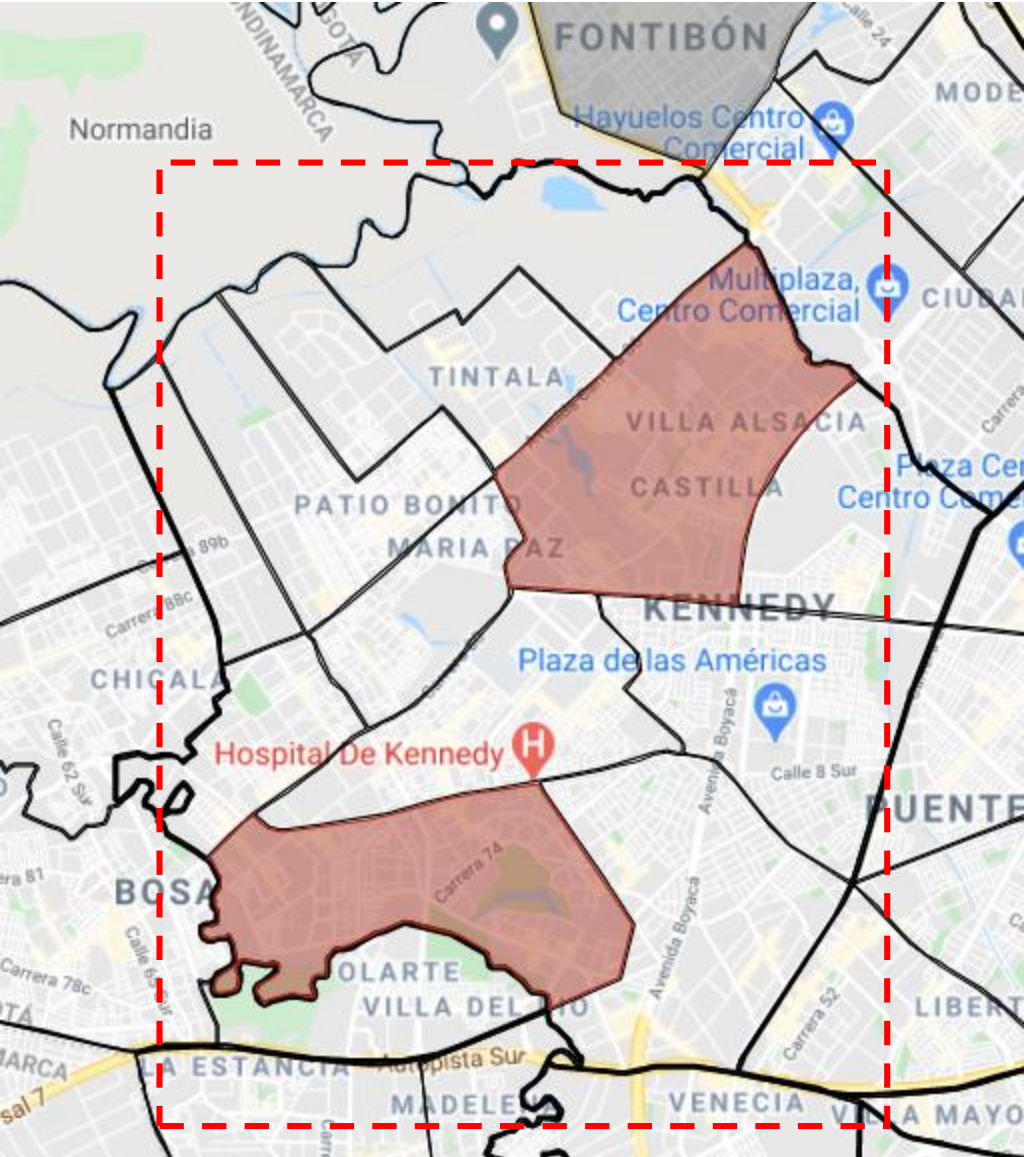

LOCALIDAD: KENNEDY

UPZ Castilla
UPZ Timizal