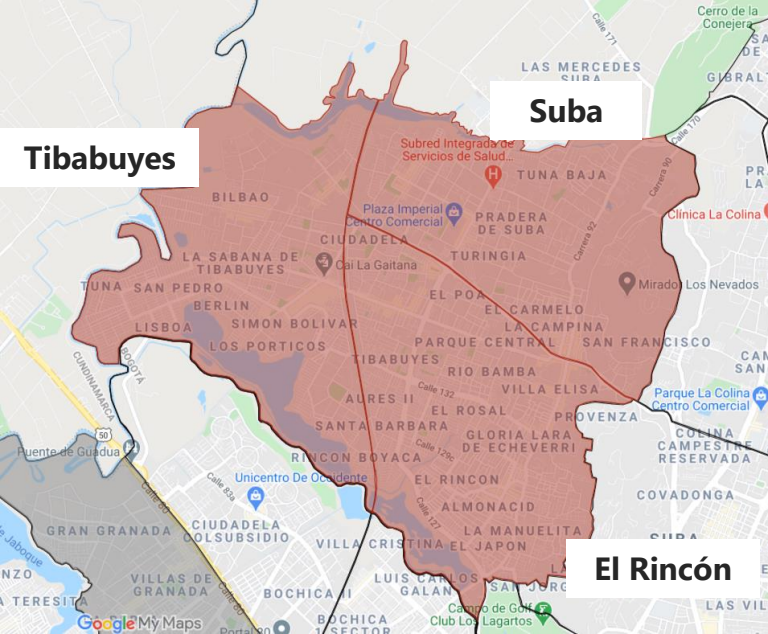

# CARTOGRAFÍAS CIERRE POR UPZ

27 de Enero de 2021

# LOCALIDAD: SUBA

- UPZ Tibabuyes
- UPZ Suba
- UPZ El Rincón

BARRIOS UPZ TIBABUYES
Atenas
Berlín
Bilbao
Cañiza I,II y III
Carolina II Y III
El Cedro
Compartir
La Gaitana
La Isabela
Lisboa
Los Nogales De Tibabuyes
Miramar
Nueva Tibabuyes
Nuevo Corinto Sector E
Prados De Santa Barbara
Rincón De Boyacá
Sabana De Tibabuyes
San Carlos De Suba
San Carlos De Tibabuyes
San Pedro De Tibabuyes
Santa Cecilia
Santa Rita
Tibabuyes Universal
Toscana
Vereda Suba Rincón
Vereda Tibabuyes
Verona
Villa Cindy
Villa De Las Flores
Villa Gloria
Villa Gloria I

El Rincón De Las Margaritas
-----------------------------

La Sonora
-----------

Las Margarita
---------------

Lisboa
--------

Los Cedros
------------

Los Cedros Oriental
---------------------

Montearroyo
-------------

Nueva Autopista
-----------------

Nuevo Country
---------------

Sierras Del Moral Del Nogal
-----------------------------